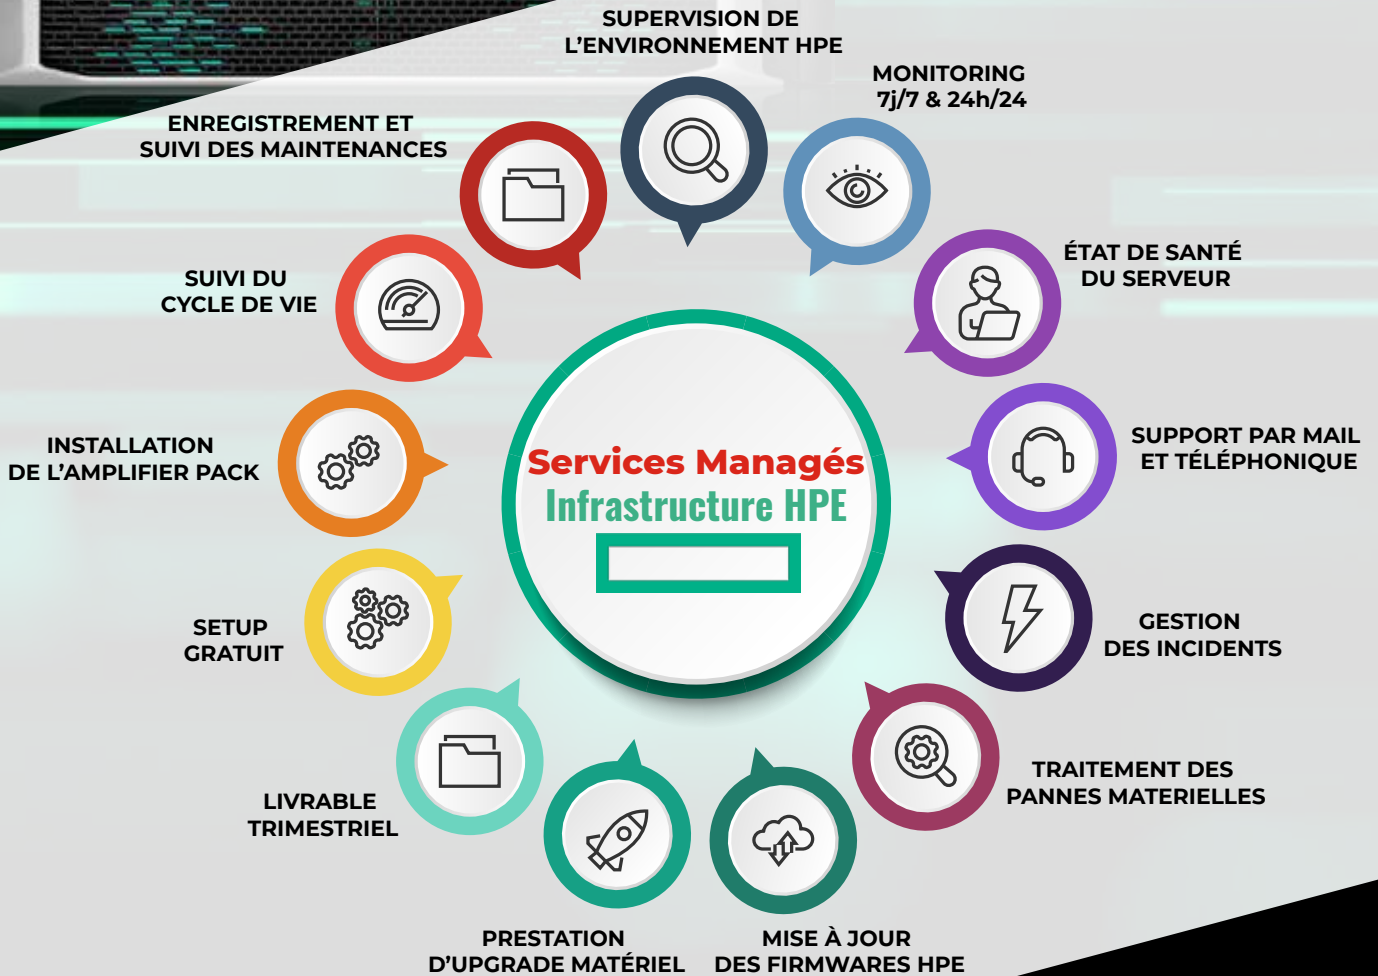

# Services managés Infrastructure HPE

## L'offre tout inclus par Synaps system

synaps system

ACCOMPAGNER LES ENTREPRISES  
DANS L'INNOVATION TECHNOLOGIQUE

### Prérequis

- ✓ Environnement HPE  
Serveur Proliant  
Baie de stockage : Nimble & Alletra
- ✓ Infrastructure sous maintenance  
Care Pack Initial ou Post Garantie
- ✓ Licence  
iLO Advanced