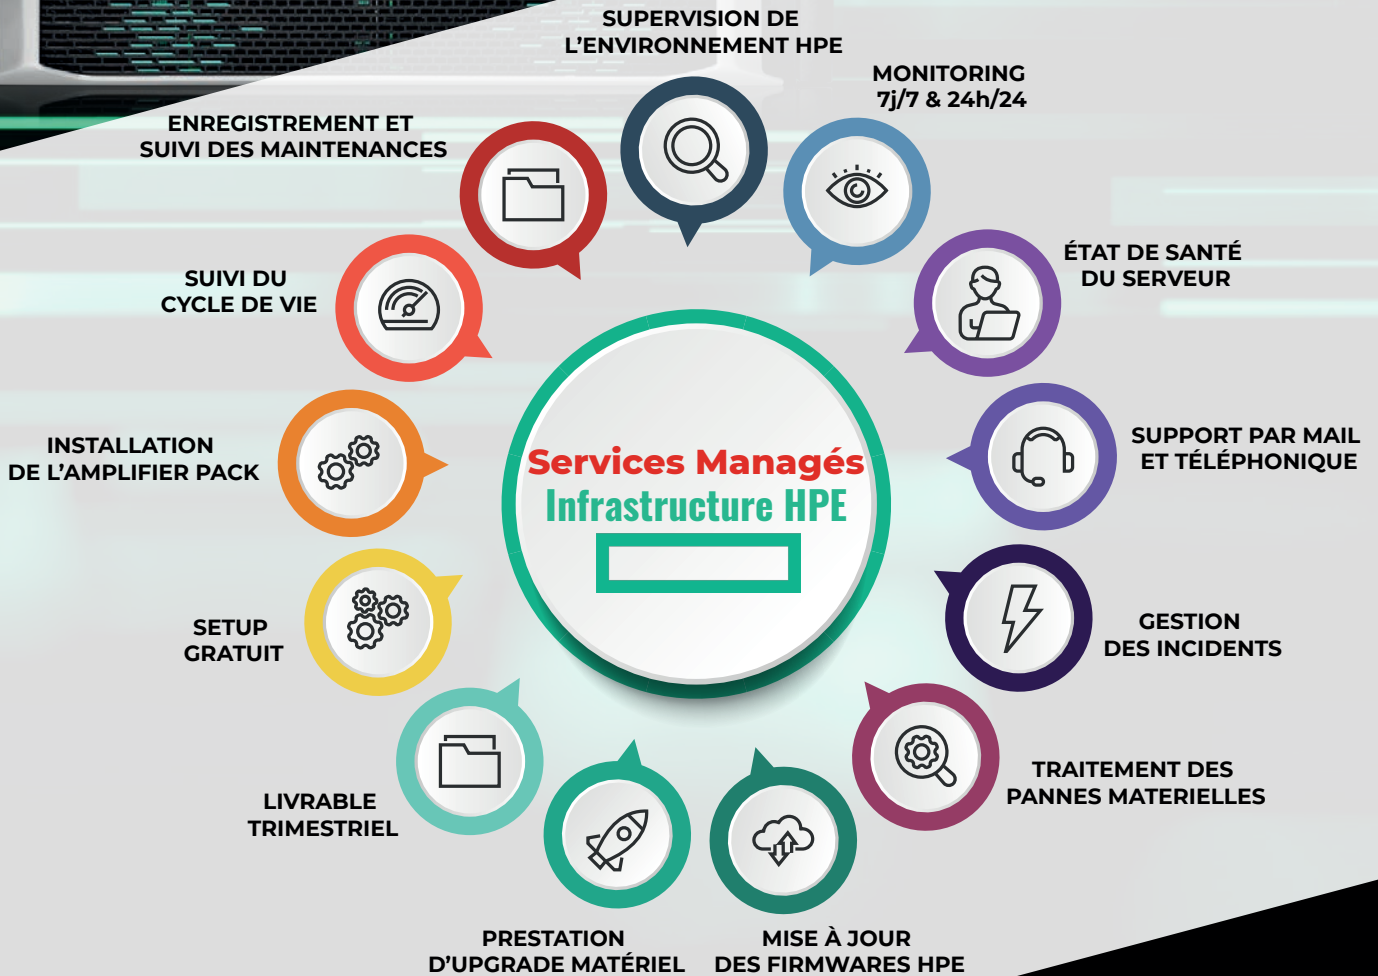

# Services managés Infrastructure HPE

## L'offre tout inclus par Synaps system

synaps system

ACCOMPAGNER LES ENTREPRISES  
DANS L'INNOVATION TECHNOLOGIQUE

### Prérequis

- Environnement HPE  
Serveur Proliant  
Baie de stockage : Nimble & Alletra
- Infrastructure sous maintenance  
Care Pack Initial ou Post Garantie
- Licence  
iLO Advanced