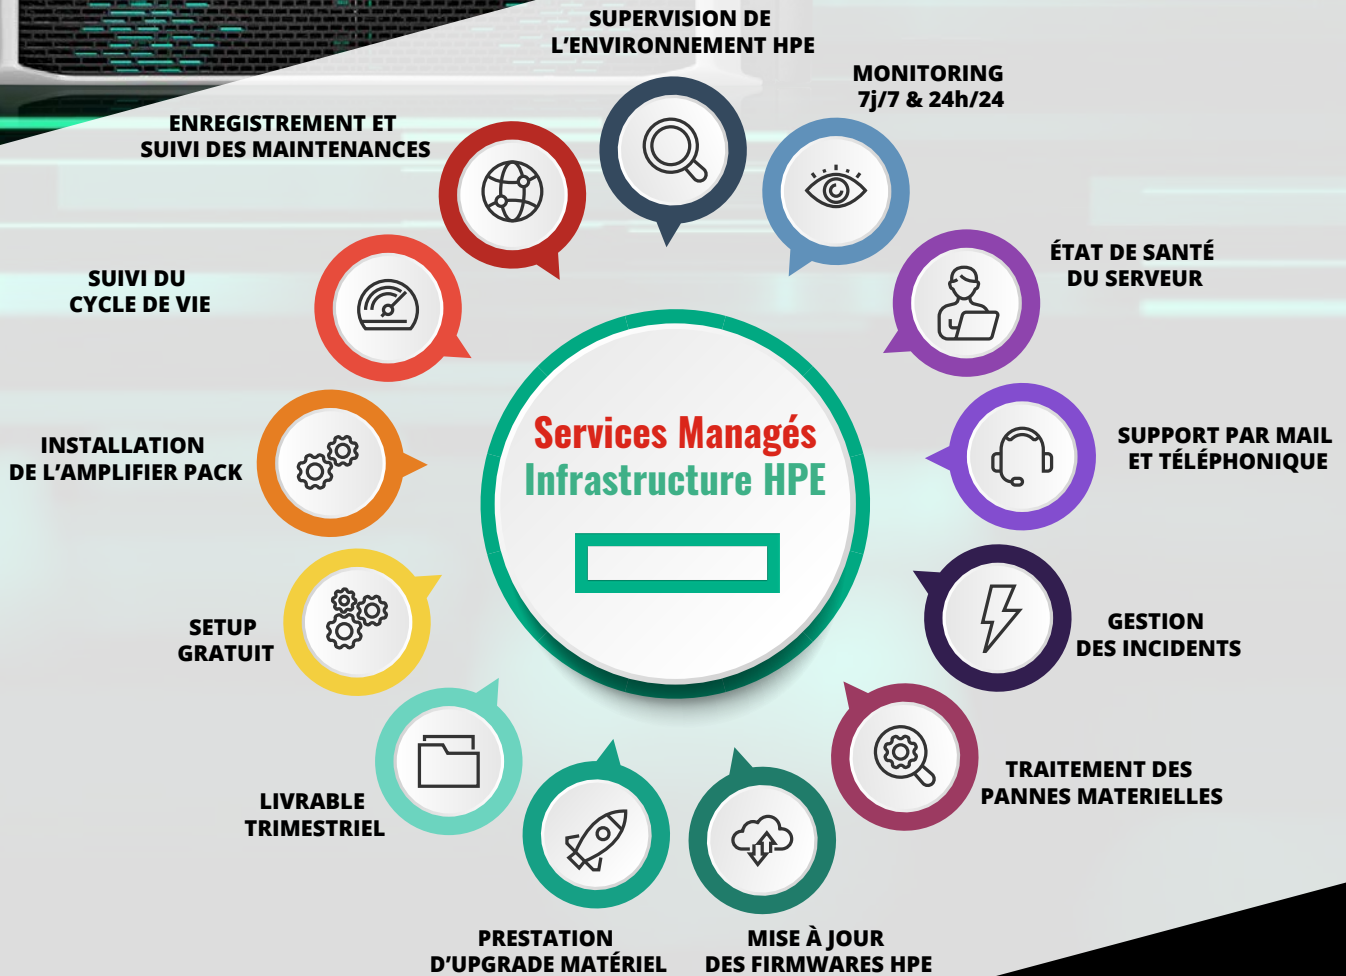

Services managés Infrastructure HPE

L'offre tout inclus par Synaps system

synaps system 

ACCOMPAGNER LES ENTREPRISES
DANS L'INNOVATION TECHNOLOGIQUE

Prérequis

-  **Environnement HPE**
Serveur Proliant
Baie de stockage : Nimble & Alletra
-  **Infrastructure sous maintenance**
Care Pack Initial ou Post Garantie
-  **Licence**
iLO Advanced